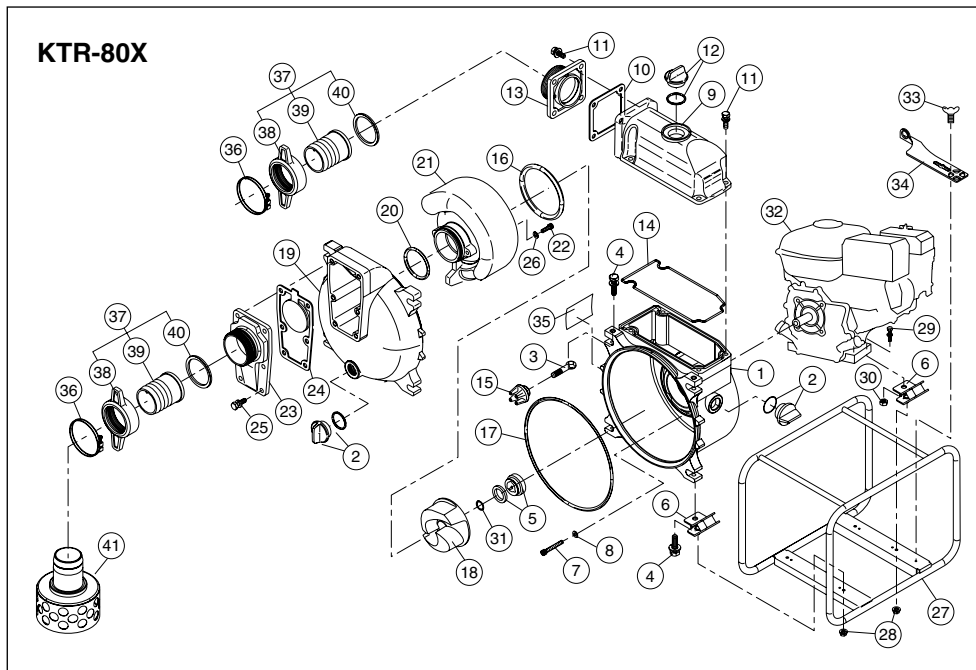

CATALOGUE PIÈCES DE RECHANGE GROUPE MOTOPOMPE

MODÈLE
SWT 80 EX
(KTR-80X)

KTR-80X

KTR-80X (EX27)

No.	PARTS CODE	PARTS NAME	QTY
1	0115546	Pump housing	1
2	0118079	25A plug set	2
3	0115580	Cover bolt	4
4	743119083	Hexagon bolt (M12×45)	4
5	0115678	Mechanical seal	1
6	0116172	Cushion rubber	4
7	0116516	Socket bolt (M8×55)	4
8	0116493	Washer (φ8)	4
9	0115547	Delivery housing	1
10	0110584	Delivery flange packing	1
11	743119063	Hexagon bolt (M10×30)	8
12	0118450	32A plug set	1
13	0115838	Delivery flange	1
14	0115548	Head packing	1
15	0115590	Knob	4
16	0115578	Casing packing	1
17	0115579	Front cover packing	1
18	0115558	Impeller	1
19	0115545	Front cover	1
20	0115676	O-ring	1
21	0115559	Volute casing	1
22	734505066	Hexagon socket bolt (M8×25)	2
23	0111573	Suction flange	1
24	0115692	Check valve packing	1
25	743119061	Hexagon bolt (M10×25)	6

No.	PARTS CODE	PARTS NAME	QTY
26	854255008	Seal washer (φ8)	2
27	0117817	Base set	1
28	842319008	Spring nut (M8)	4
29	743119065	Hexagon bolt (M10×35)	2
30	827419010	Hexagon nut (M10)	2
31	0110081	Impeller adjusting washer (T0.3)	3
32	—————	Engine	1
33	741305153	Wing bolt (M8×15)	1
34	0115767	Tool	1
35	—————	Name plate	1
36	940407090	Hose band (3")	3
37	0117028	Coupling set	2
38	0114375	Coupling	2
39	0110301	Hose nipple	2
40	0114378	Coupling packing	2
41	0110978	Strainer	1